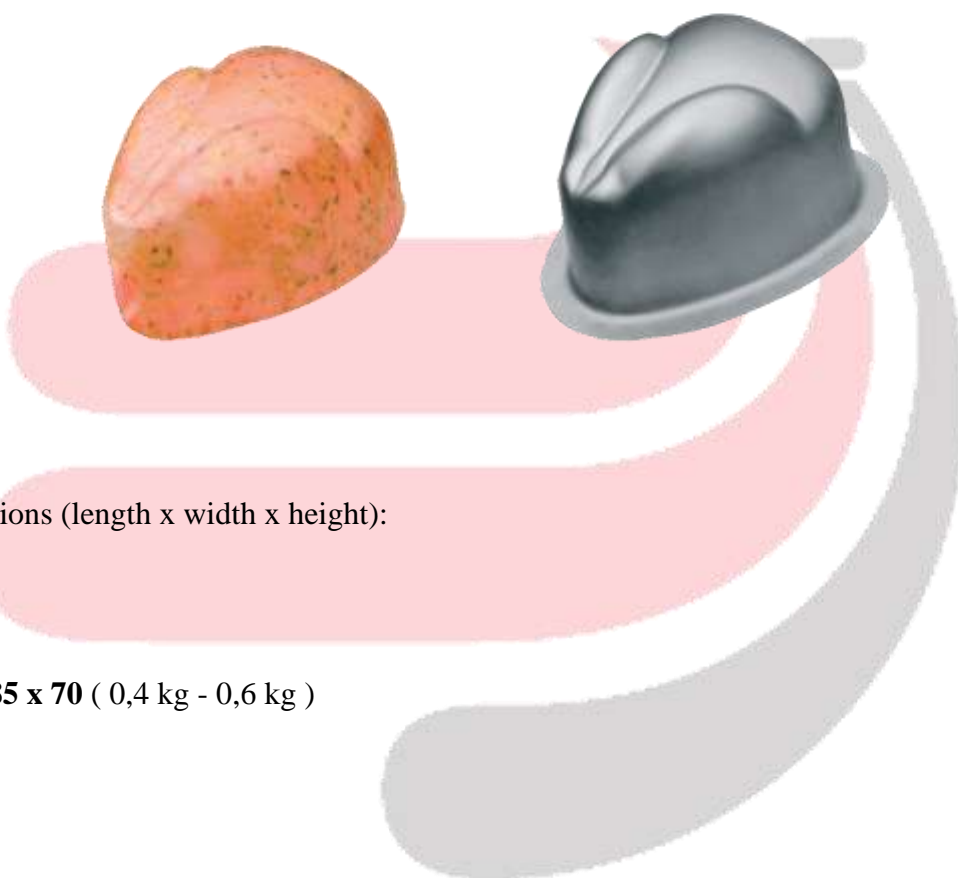

FORMA **04-07**

wymiary (długość x szerokość x wysokość):

115 x 85 x 70 (0,4 kg - 0,6 kg)

Charakterystyka techniczna:

- całość formy wykonana jest ze stali kwasoodpornej typu: 1.4301
- produkt może mieć każdy wymiar według życzenia klienta

FORM **04-07**

dimensions (length x width x height):

115 x 85 x 70 (0,4 kg - 0,6 kg)

Technical characteristics:

- the entire mould is made of acid-resistant steel type: 1.4301
- the product can have any size according to the customer's wishes

ФОРМА **04-07**

размеры (длина x ширина x высота):

115 x 85 x 70 (0,4 kg - 0,6 kg)

Технические характеристики:

- вся форма изготовлена из кислотостойкой стали марки 1.4301.
- изделие может иметь любой размер по желанию заказчика