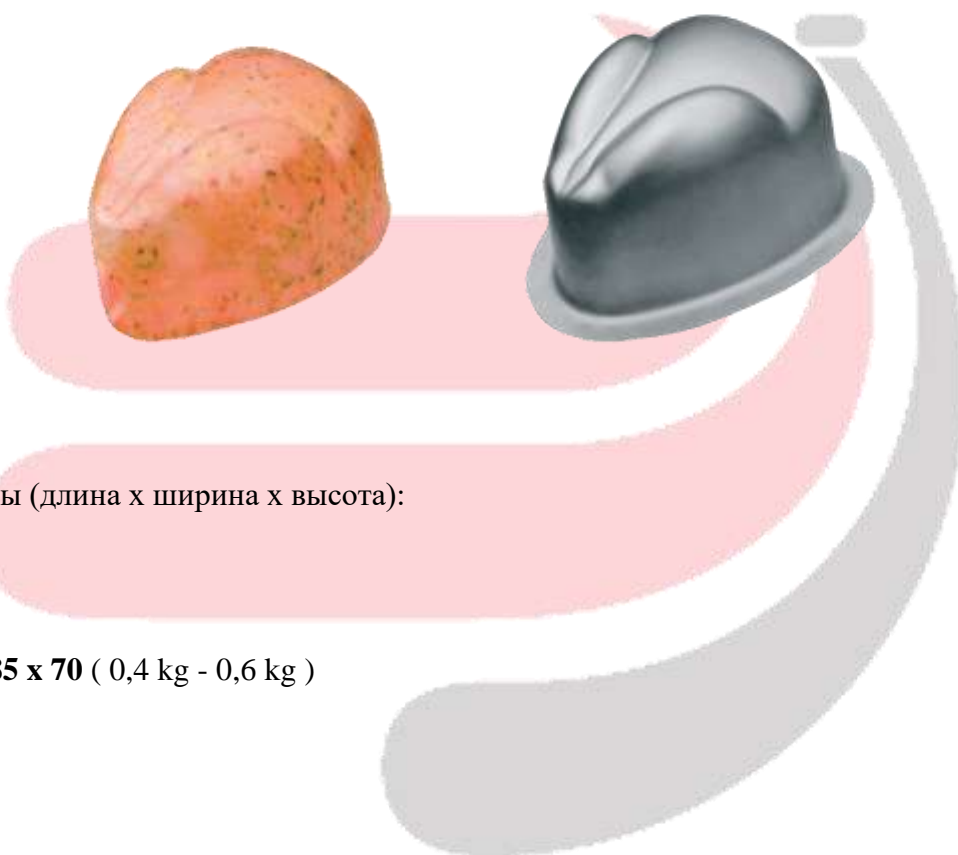

FORMA **04-07**

wymiary (długość x szerokość x wysokość):

115 x 85 x 70 (0,4 kg - 0,6 kg)

Charakterystyka techniczna:

- całość formy wykonana jest ze stali kwasoodpornej typu: 1.4301
- produkt może mieć każdy wymiar według życzenia klienta

FORM **04-07**

dimensions (length x width x height):

115 x 85 x 70 (0,4 kg - 0,6 kg)

Technical characteristics:

- the entire mould is made of acid-resistant steel type: 1.4301
- the product can have any size according to the customer's wishes

ФОРМА **04-07**

размеры (длина x ширина x высота):

115 x 85 x 70 (0,4 kg - 0,6 kg)

Технические характеристики:

- вся форма изготовлена из кислотостойкой стали марки 1.4301.
- изделие может иметь любой размер по желанию заказчика