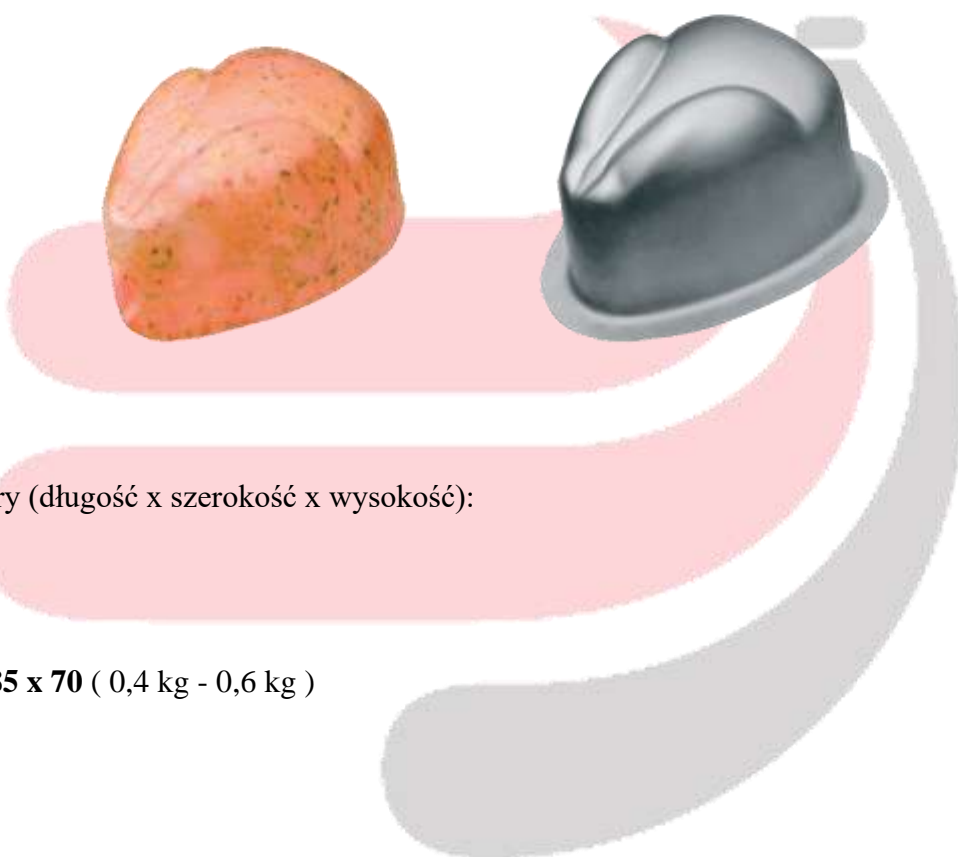

FORMA **04-07**

wymiary (długość x szerokość x wysokość):

115 x 85 x 70 (0,4 kg - 0,6 kg)

Charakterystyka techniczna:

- całość formy wykonana jest ze stali kwasoodpornej typu: 1.4301
- produkt może mieć każdy wymiar według życzenia klienta

FORM **04-07**

dimensions (length x width x height):

115 x 85 x 70 (0,4 kg - 0,6 kg)

Technical characteristics:

- the entire mould is made of acid-resistant steel type: 1.4301
- the product can have any size according to the customer's wishes

ФОРМА **04-07**

размеры (длина x ширина x высота):

115 x 85 x 70 (0,4 kg - 0,6 kg)

Технические характеристики:

- вся форма изготовлена из кислотостойкой стали марки 1.4301.
- изделие может иметь любой размер по желанию заказчика