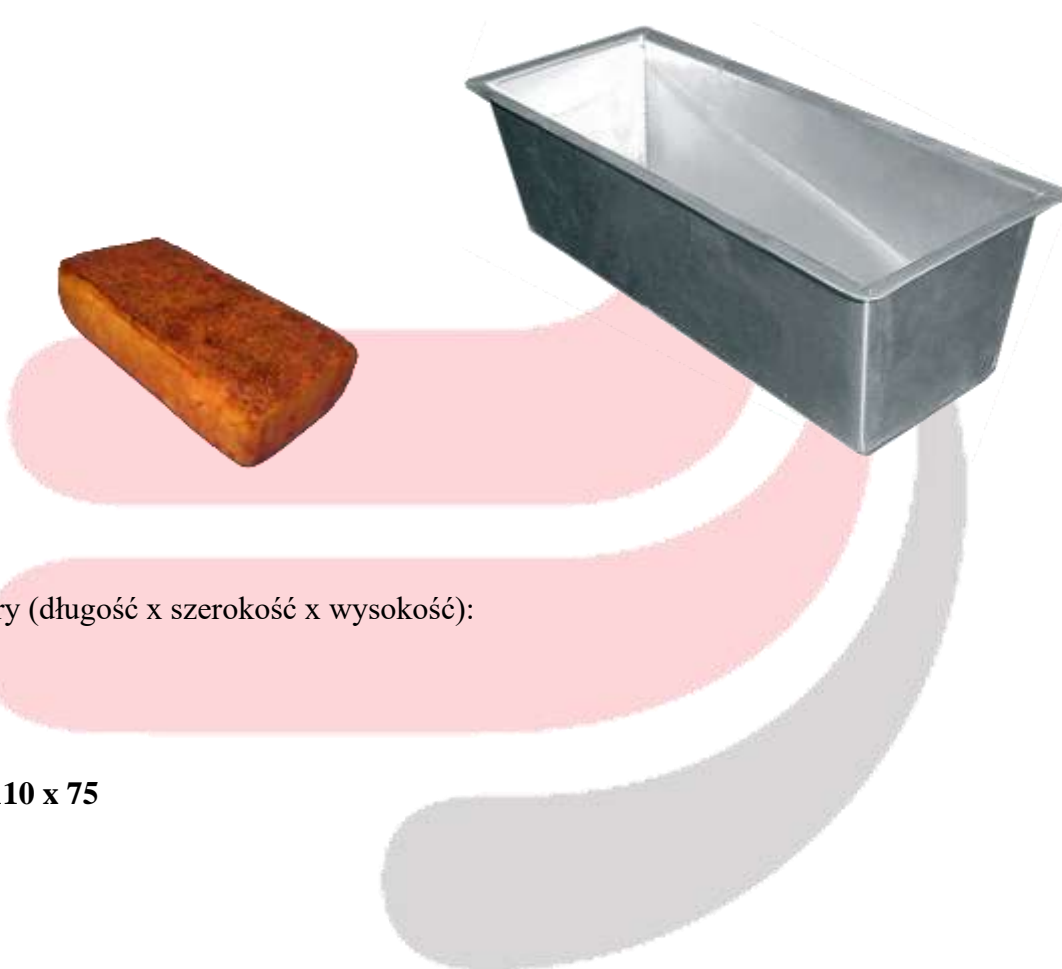

## FORMA **04-03**

wymiary (długość x szerokość x wysokość):

**300 x 110 x 75**

Charakterystyka techniczna:

- całość formy wykonana jest ze stali kwasoodpornej typu: 1.4301
- produkt może mieć każdy wymiar według życzenia klienta

## FORM **04-03**

dimensions (length x width x height):

**300 x 110 x 75**

Technical characteristics:

- the entire mould is made of acid-resistant steel type: 1.4301
- the product can have any size according to the customer's wishes

## ФОРМА **04-03**

размеры (длина x ширина x высота):

**300 x 110 x 75**

Технические характеристики:

- вся форма изготовлена из кислотостойкой стали марки 1.4301.
- изделие может иметь любой размер по желанию заказчика