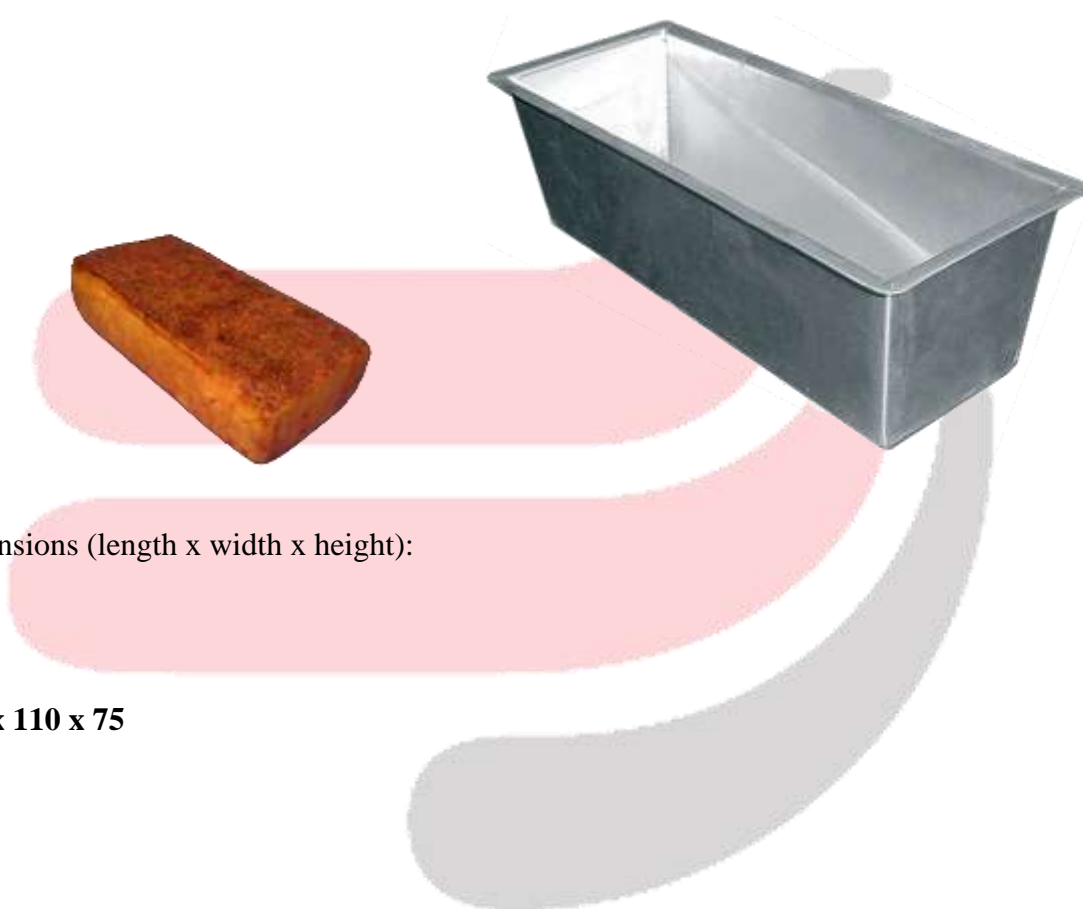

## FORMA **04-03**

wymiary (długość x szerokość x wysokość):

**300 x 110 x 75**

Charakterystyka techniczna:

- całość formy wykonana jest ze stali kwasoodpornej typu: 1.4301
- produkt może mieć każdy wymiar według życzenia klienta

## FORM **04-03**

dimensions (length x width x height):

**300 x 110 x 75**

Technical characteristics:

- the entire mould is made of acid-resistant steel type: 1.4301
- the product can have any size according to the customer's wishes

## ФОРМА **04-03**

размеры (длина x ширина x высота):

**300 x 110 x 75**

Технические характеристики:

- вся форма изготовлена из кислотостойкой стали марки 1.4301.
- изделие может иметь любой размер по желанию заказчика