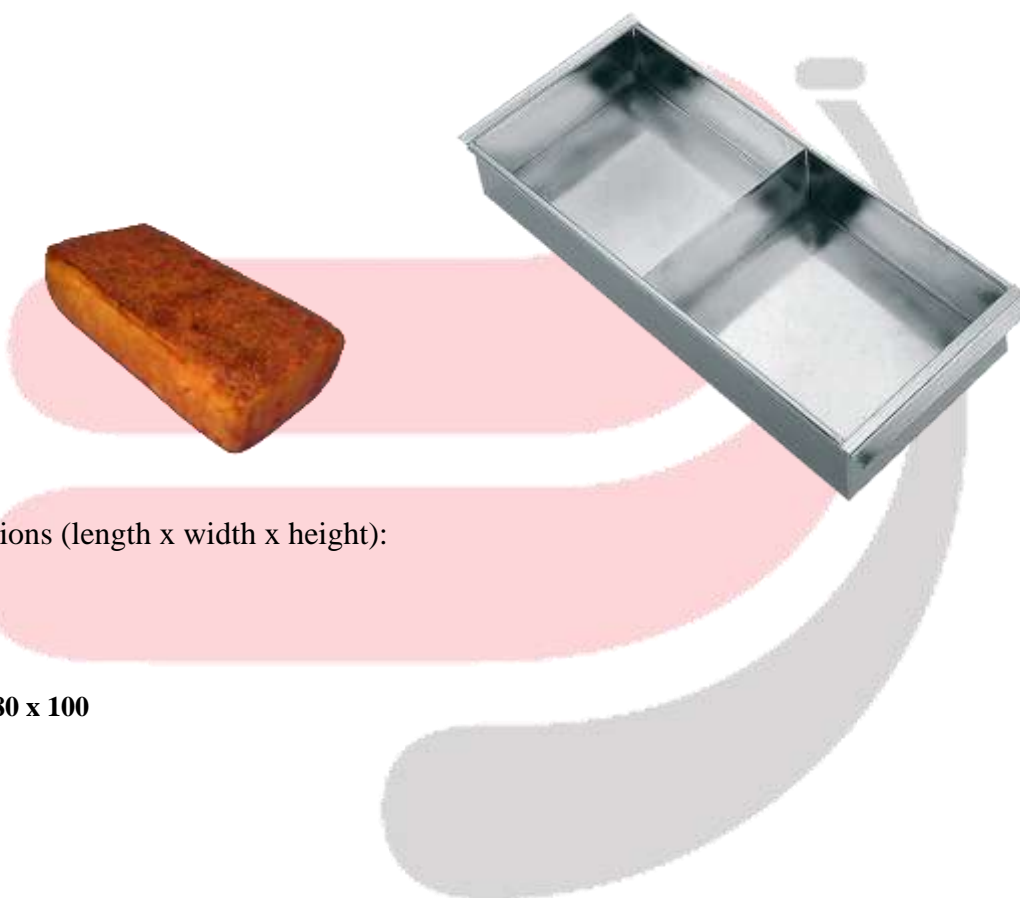

FORMA **04-02**

wymiary (długość x szerokość x wysokość):

900 x 380 x 100

Charakterystyka techniczna:

- całość formy wykonana jest ze stali kwasoodpornej typu: 1.4301
- produkt może mieć każdy wymiar według życzenia klienta

FORM **04-02**

dimensions (length x width x height):

900 x 380 x 100

Technical characteristics:

- the entire mould is made of acid-resistant steel type: 1.4301
- the product can have any size according to the customer's wishes

ФОРМА **04-02**

размеры (длина x ширина x высота):

900 x 380 x 100

Технические характеристики:

- вся форма изготовлена из кислотостойкой стали марки 1.4301.
- изделие может иметь любой размер по желанию заказчика