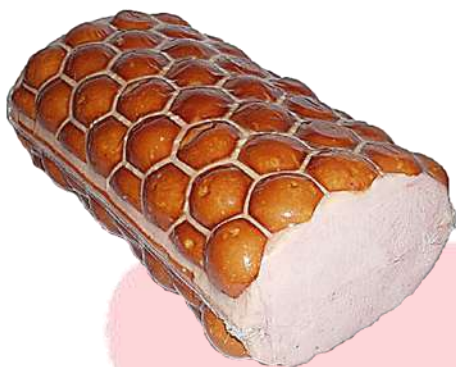

FORMA **05-08**

wymiary (długość x szerokość x wysokość):

250 x 135 x 90

480 x 135 x 90

Charakterystyka techniczna:

- całość formy wykonana jest ze stali kwasoodpornej typu: 1.4301
- produkt może mieć każdy wymiar według życzenia klienta

FORM **05-08**

dimensions (length x width x height):

250 x 135 x 90

480 x 135 x 90

Technical characteristics:

- the entire mould is made of acid-resistant steel type: 1.4301
- the product can have any size according to the customer's wishes

ФОРМА **05-08**

размеры (длина x ширина x высота):

250 x 135 x 90

480 x 135 x 90

Технические характеристики:

- вся форма изготовлена из кислотостойкой стали марки 1.4301.
- изделие может иметь любой размер по желанию заказчика